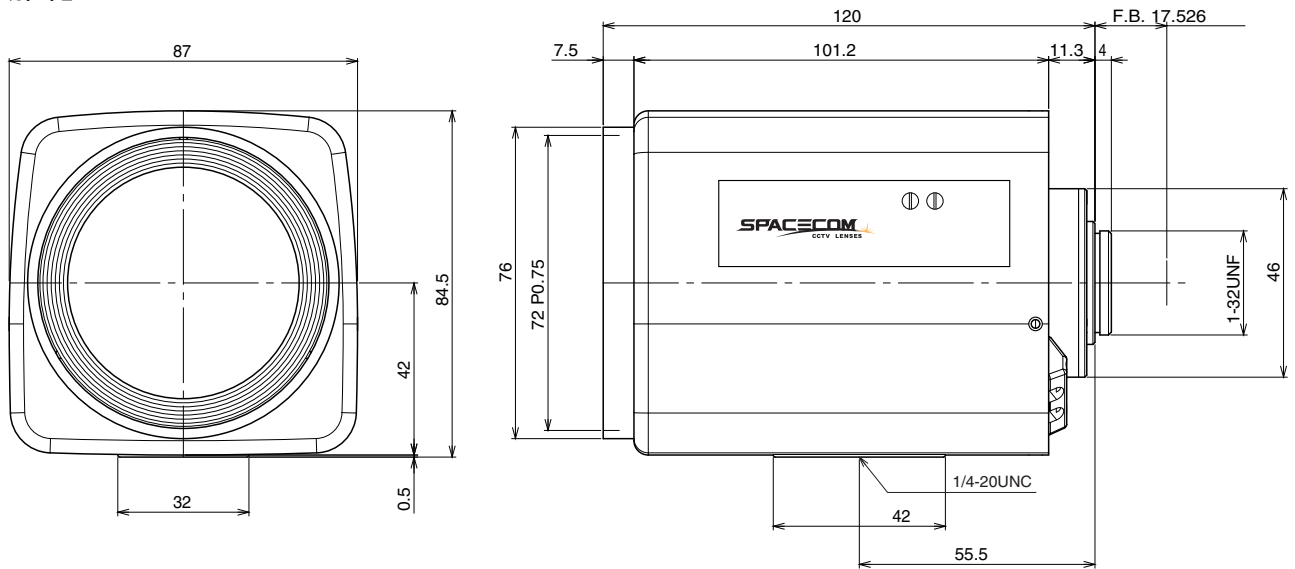

**【仕様】** 3.6メガピクセル対応 6倍電動ズームレンズ P-iris対応

イメージサイズ: (2/3)

焦点距離: 11~66mm  
 最大口径比: 1:1.8 (焦点距離全域にてF1.8)  
 絞り: F1.8~Close  
 ズーム比: 6倍  
 包括角度: 11mmにて43.3° × 33.0°  
 66mmにて 7.7° × 5.8°  
 最大画面寸法: 8.8×6.6mm ( 11mm )  
 至近距離: 1.4m (前玉面より)  
 解像力: 4μm  
 バックフォーカス: 15.28mm (In Air)

フランジバック: 17.526mm  
 操作: ズーム: モーター駆動 (DC ± 6.4V, Max40mA)  
 フォーカス: モーター駆動 (DC ± 6.4V, Max40mA)  
 アイリス: ステッピングモーター駆動  
 作動温度範囲: -10~+50  
 マウント: C-マウント (レンズ姿勢調整可能)  
 フィルターネジ径: 72mm P0.75  
 大きさ: 84.5 × 85 × 120mm  
 質量: 約700g

**【構成】**

- レンズ.....1
- レンズキャップ.....1
- ダストキャップ.....1

**【外観図】**

Unit:mm

**【回路図】**

FN NO.	lead wires color	PHASE	STEP				
			← CLOSE	1	2	3	4
1	BLK	B	H	H	L	L	
2	WHT	A	H	L	L	H	
3	RED	A	L	H	H	L	
4	GRN	B	L	L	H	H	