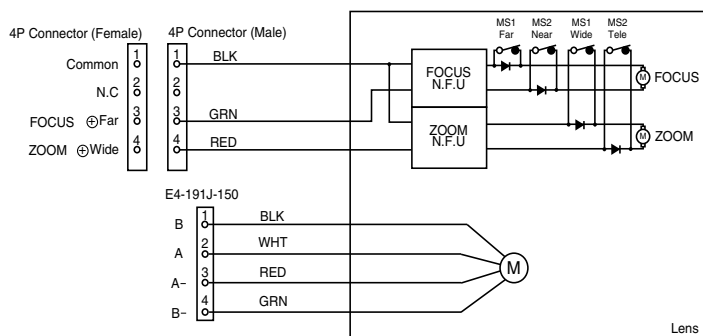

**【構成】**

- レンズ.....1
- レンズキャップ.....1
- ダストキャップ.....1

**【外観図】**

Unit:mm

**【回路図】**

FN NO.	lead wires color	PHASE	STEP				
			← CLOSE	1	2	3	4
1	BLK	B	H	H	L	L	
2	WHT	A	H	L	L	H	
3	RED	A	L	H	H	L	
4	GRN	B	L	L	H	H	