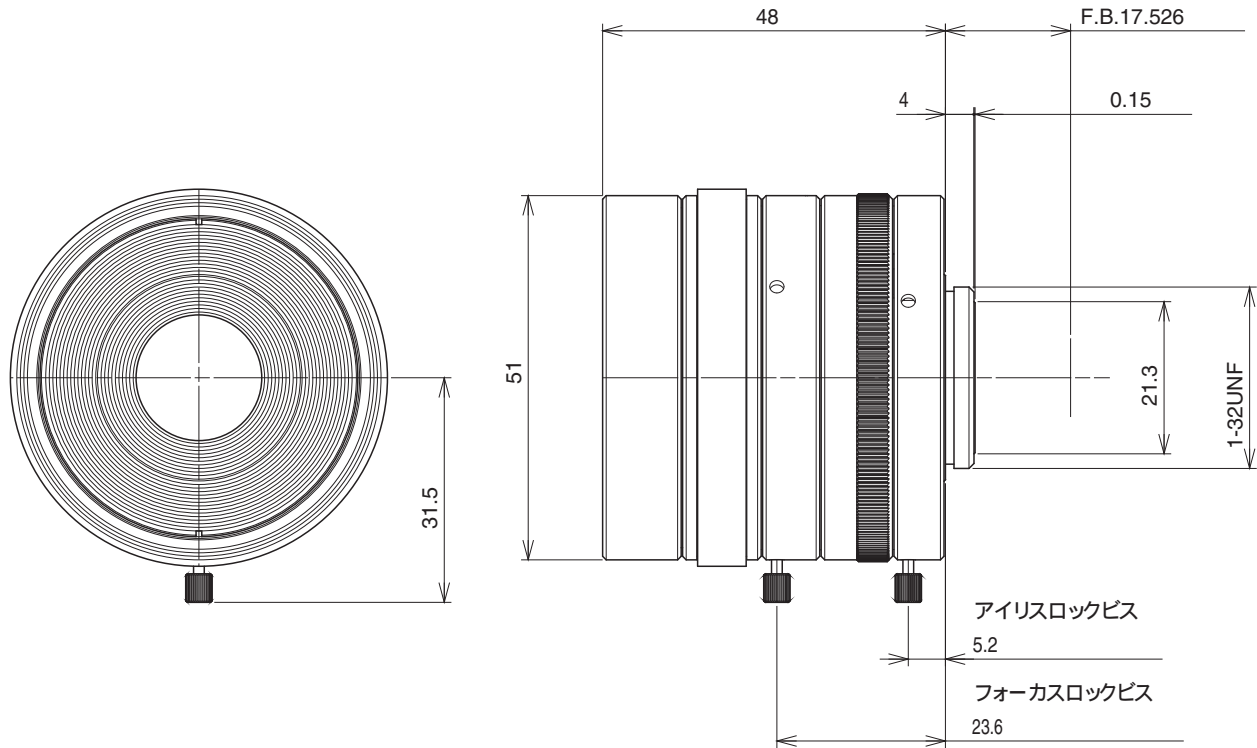

JHF25M-5MP

【仕様】 2/3インチ500万画素カメラ対応 固定焦点レンズ

イメージサイズ: $\frac{2}{3}$

焦点距離:	25mm
最大口径比:	1:1.4
絞り:	F1.4~22
包括角度:	20.0×15.0°
最大画面寸法:	8.8×6.6mm (11mm)
至近距離:	0.2m (前玉面より)
解像力:	3.45μm
光学ディストーション:	至近にて 最大-0.07% 無限にて 0.21%
TVディストーション:	至近にて 0.02% 無限にて 0.11%

バックフォーカス:	14.01mm(In Air)
フランジバック:	17.526mm
操作方式:	フォーカス: 手動 アイリス: 手動
作動温度範囲:	-10~+50
マウント:	C-マウント(レンズ姿勢調整可能)
フィルターネジ径:	49mm P0.75
大きさ:	51×48mm
質量:	約190g

【構成】

- レンズ.....1
- レンズキャップ.....1
- ダストキャップ.....1

【外観図】

Unit:mm